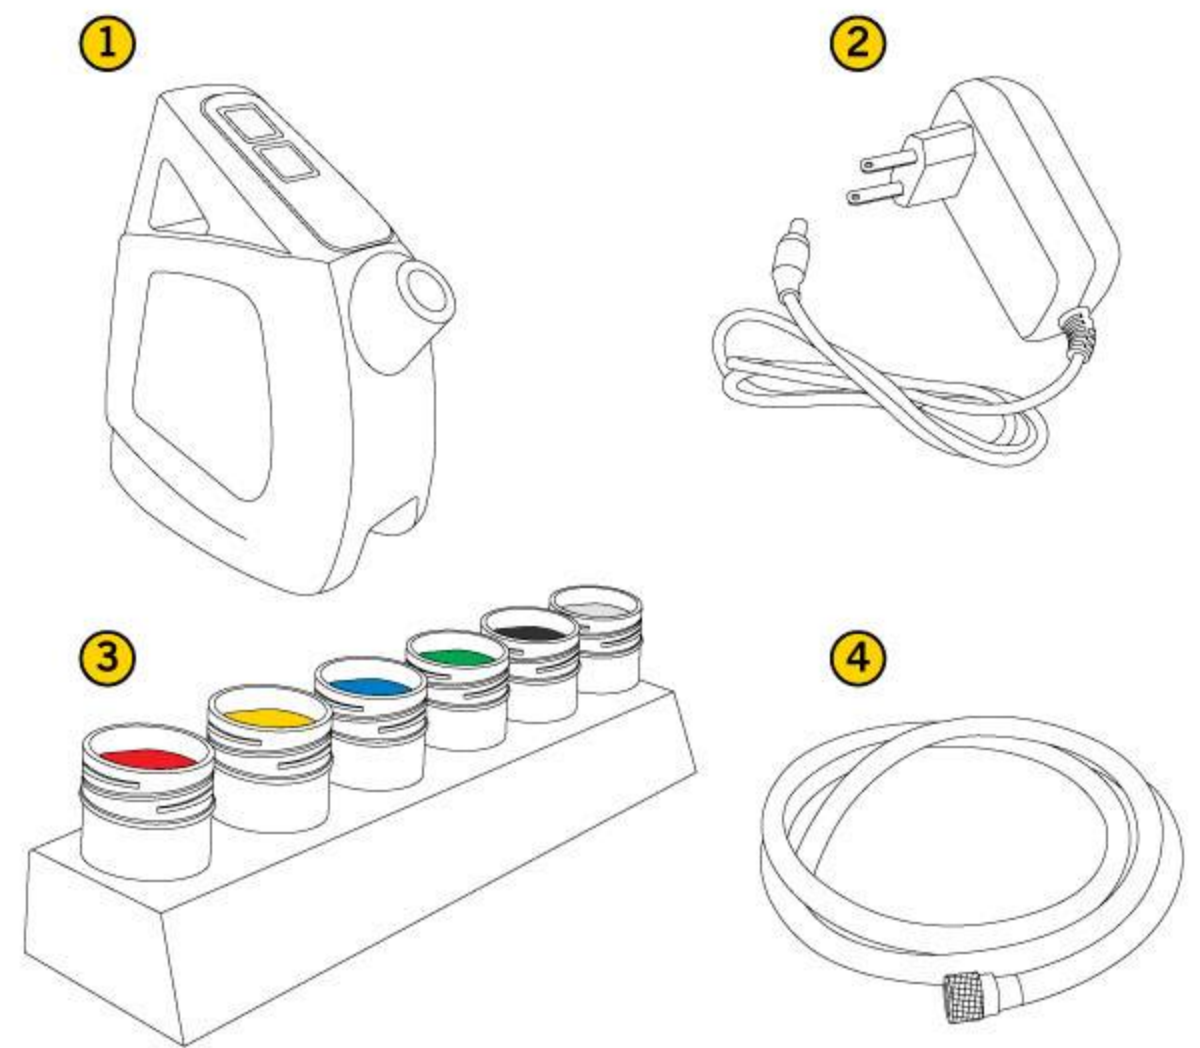

# PAE-1215

**AERÓGRAFO**  
**0.5 CFM**  
**@ 29 PSI.**

## ESPECIFICACIONES

● <b>Caudal</b>	0.5 cfm @ 15 L/min
● <b>Presión Máx.</b>	29 psi - 2 bar
● <b>Motor</b>	0.016 hp - 0.012 kW
● <b>Voltaje</b>	110 V @ 60 Hz
● <b>Energía</b>	12 V - DC
● <b>Dimensiones</b>	25.2 x 15.2 x 13.2 cm

## Incluye:

1. Mini compresor
2. Transformador de corriente
3. Set de pinturas acrílicas 6 colores
4. Manguera de aire de 1.8 m

TECNOLOGÍA

RENDIMIENTO

GARANTÍA

SERVICIO TÉCNICO

## CARACTERÍSTICAS Y BENEFICIOS

- ✓ Aerógrafo de doble acción para una amplia variedad de proyectos de pintura.
- ✓ Selector digital con cinco niveles de presión, para acabados con detalles en artesanías, uñas, etc.
- ✓ Para usar con: acrílicos, esmaltes, lacas, colorantes para tela, acuarelas, etc.