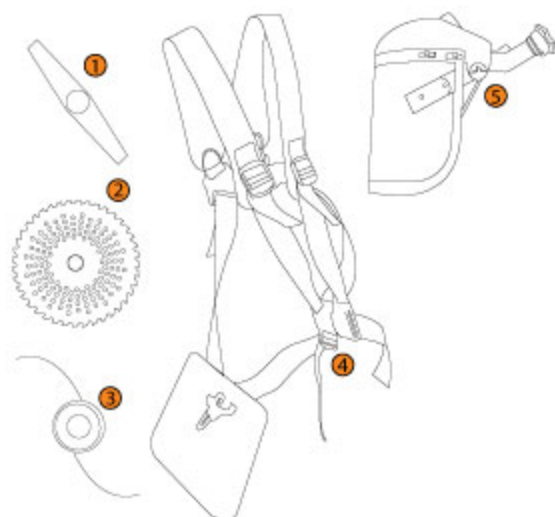

PD-430G

DESMALZADORA 1.6 HP 6500 RPM

Incluye:

1. Cuchilla 2 hojas.
2. Sierra Circular.
3. Cabezal de corte nylon.
4. Arnés de seguridad.
5. Mascara de protección.

ESPECIFICACIONES

● Potencia	1.6 Hp
● Revoluciones	6500 rpm
● Cilindrada	43 cc
● Carburador	Diafragma
● Capacidad Tanque	0.8 L / 0.18 gal
● Diámetro del Tubo	26 mm
● Forma de Trabajo	Hombro
● Peso	11.5 kg / 25.3 lb
● Dimensiones	185 x 30 x 28 cm

CARACTERÍSTICAS Y BENEFICIOS

- ✓ Estructura práctica.
- ✓ Baja vibración.
- ✓ Controles antivibración para un manejo mas comfortable.
- ✓ Dispositivo de auto/bloqueo para mayor seguridad.